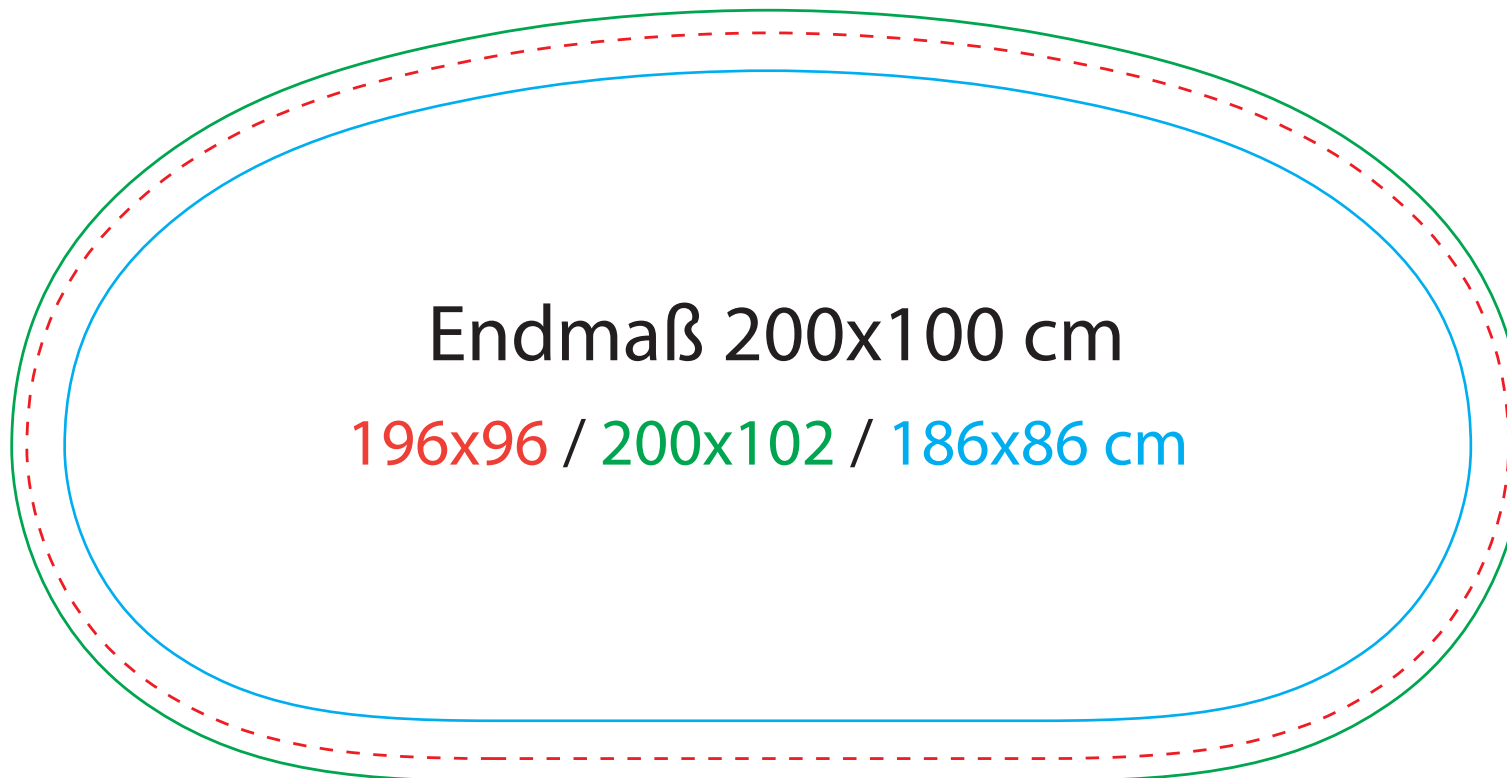

Farbverläufe: Pixelverlauf, kein Vektorverlauf

Quick Banner *oval*

maximal image

Legen Sie den Fond innerhalb der grünen Line an

Die rote Line zeigt den sichtbaren Bereich

Die blaue Line zeigt den Sicherheitsabstand.
Texte und Logos innerhalb dieser Linie plazieren.