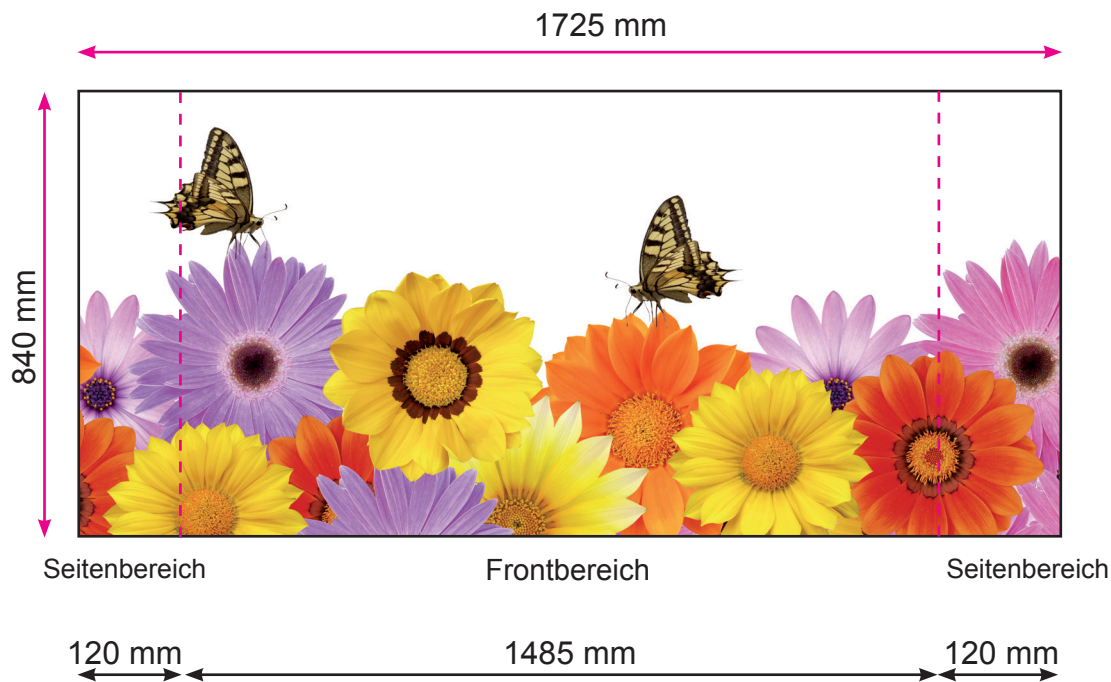

Counter @Case

maximal image

### Grafikvorgaben

Auflösung : 150 dpi im Endformat

Farbraum : CMYK

Sonderfarben : nach Absprache möglich

Farbmanagement: ISO Coated v2 Profi I der ECI, [www.eci.org](http://www.eci.org)

Schriften: In Pfade konvertieren oder einbetten

### Seitenmaße / Anschnitt / Sichtbereich

Seitenformat	1725 x 840 mm
Anschnitt	5 / 5 / 5 / 5 mm
Grafikformat	1735 x 850 mm
Sichtbereich	ca. 1485 x 840 mm